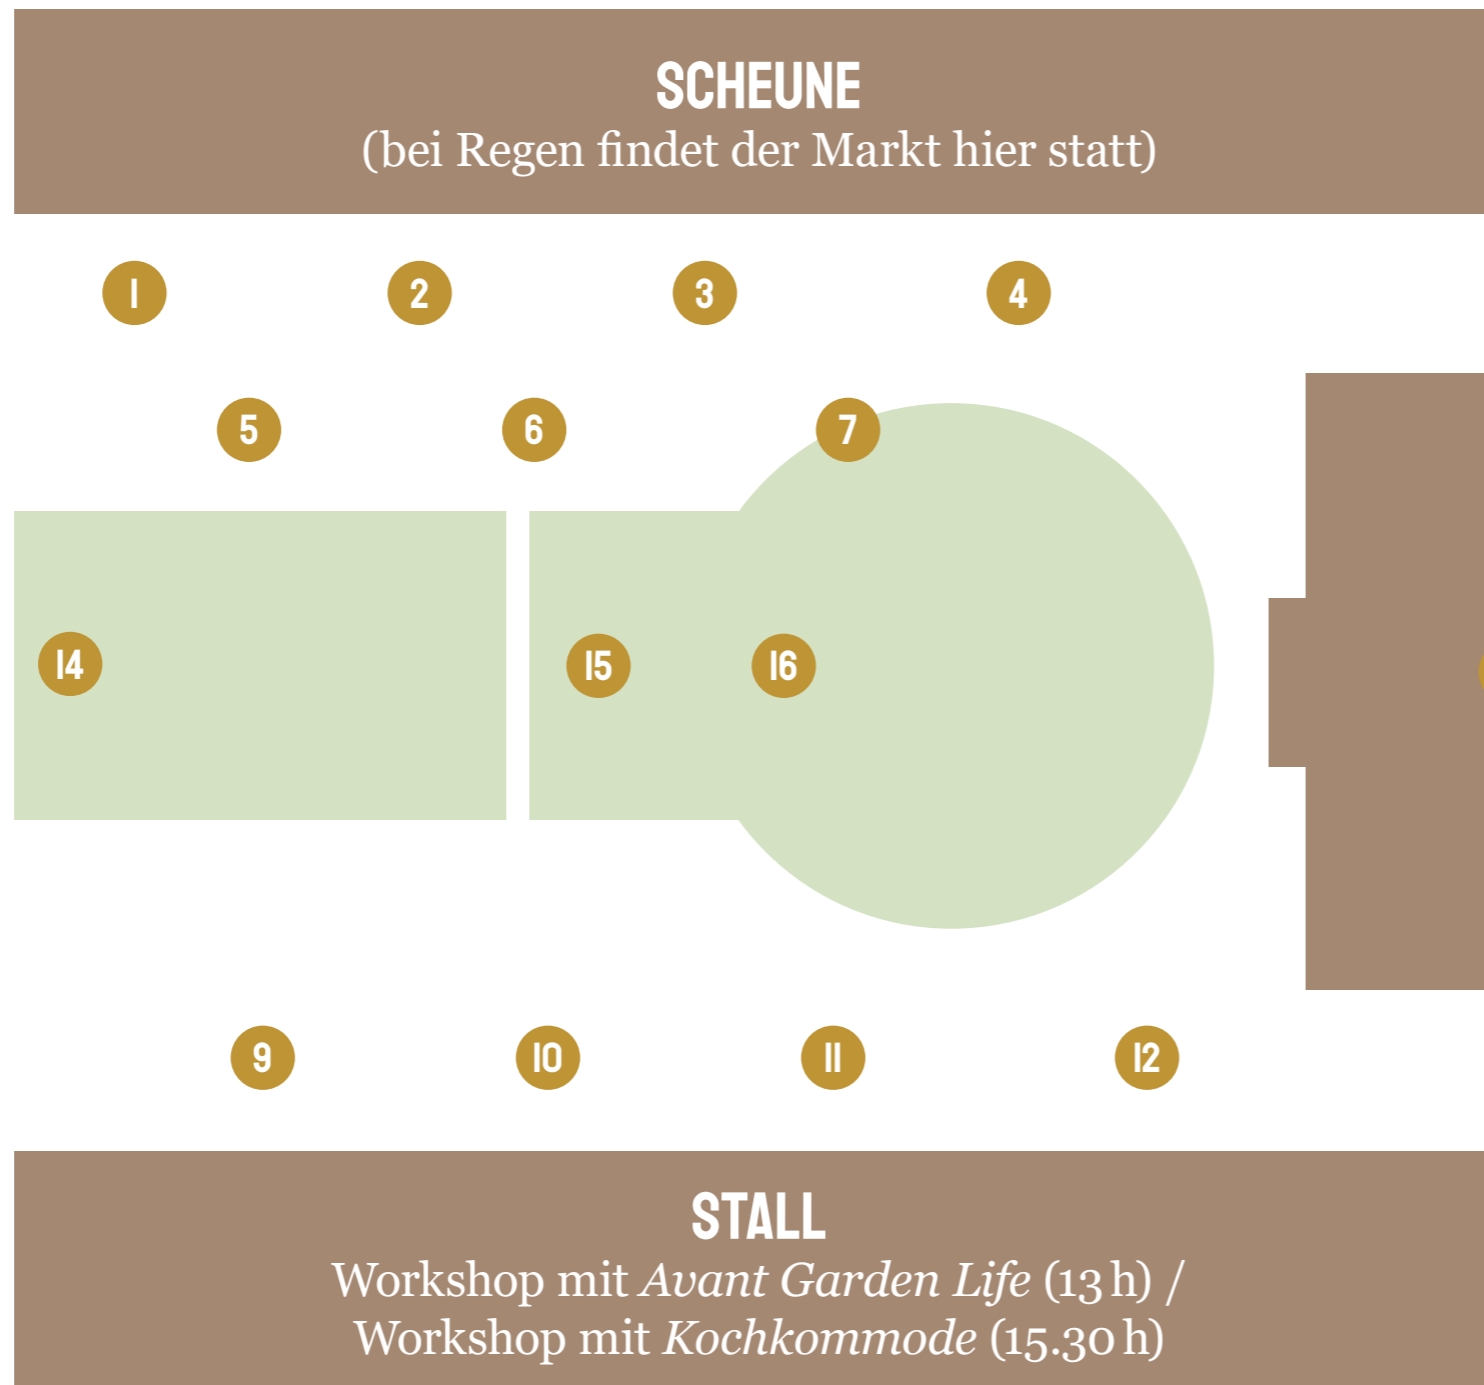

TREIDELMARKT

EINGANG

- 1 **GÄRTNEREI BIOBEWUSST**
Obst & Gemüse
- 2 **BEN** Pflänzchen
- 3 **VITAMEISTER** Bio-Honig und die erste Ernte des Schlossgut-Honigs
- 4 **LYRIKHAUS JOACHIMSTHAL**
Antike Gedichtbände
- 5 **CHRIS ZAPP** handgefertigte Messer
- 6 **MÄXIT ESCAPE GAMES**
- 7 **WALDSTADTRÖSTEREI** Kaffee
- 8 **CUBE BARNIM** Bikes und Zubehör
- 9 **STUDIO Y** Japanisches Streetfood
- 10 **KOCHKOMMODE** Kreativküche
- 11 **GLOBUS NATURKOST** Gegrilltes
- 12 **KÖLLER** Bio-Eis
- 13 **ZAPP** Handgemachte Lampen

- 14 Schlossgut-Information und Treffpunkt für die Touren
- 15 Kinderschminken
- 16 Kaffee, Kuchen, Getränke

GESPONSERT VON:

TREIDELMARKT

11 – 15 UHR
KINDERSCHMINKEN

12 UHR
SCHLOSSGUT-TOUR + PROJEKTÜBERSICHT

13 UHR / LIVEMUSIK
ONKL MATZE

13 – 15 UHR / WORKSHOP MIT AVANT GARDEN LIFE (38 €)
„WALDKRÄUTERKUNDE + ESSBARE WILDPFLANZEN“

14 UHR
SCHLOSSGUT-TOUR + PROJEKTÜBERSICHT

15 UHR / LIVEMUSIK
PHASE ODYSSEY

15.30 – 16.30 UHR
WORKSHOP MIT KOCHKOMMODE (kostenfrei)
„KULTUR IM GLAS – ERFAHRE MEHR ÜBER FERMENTATION“